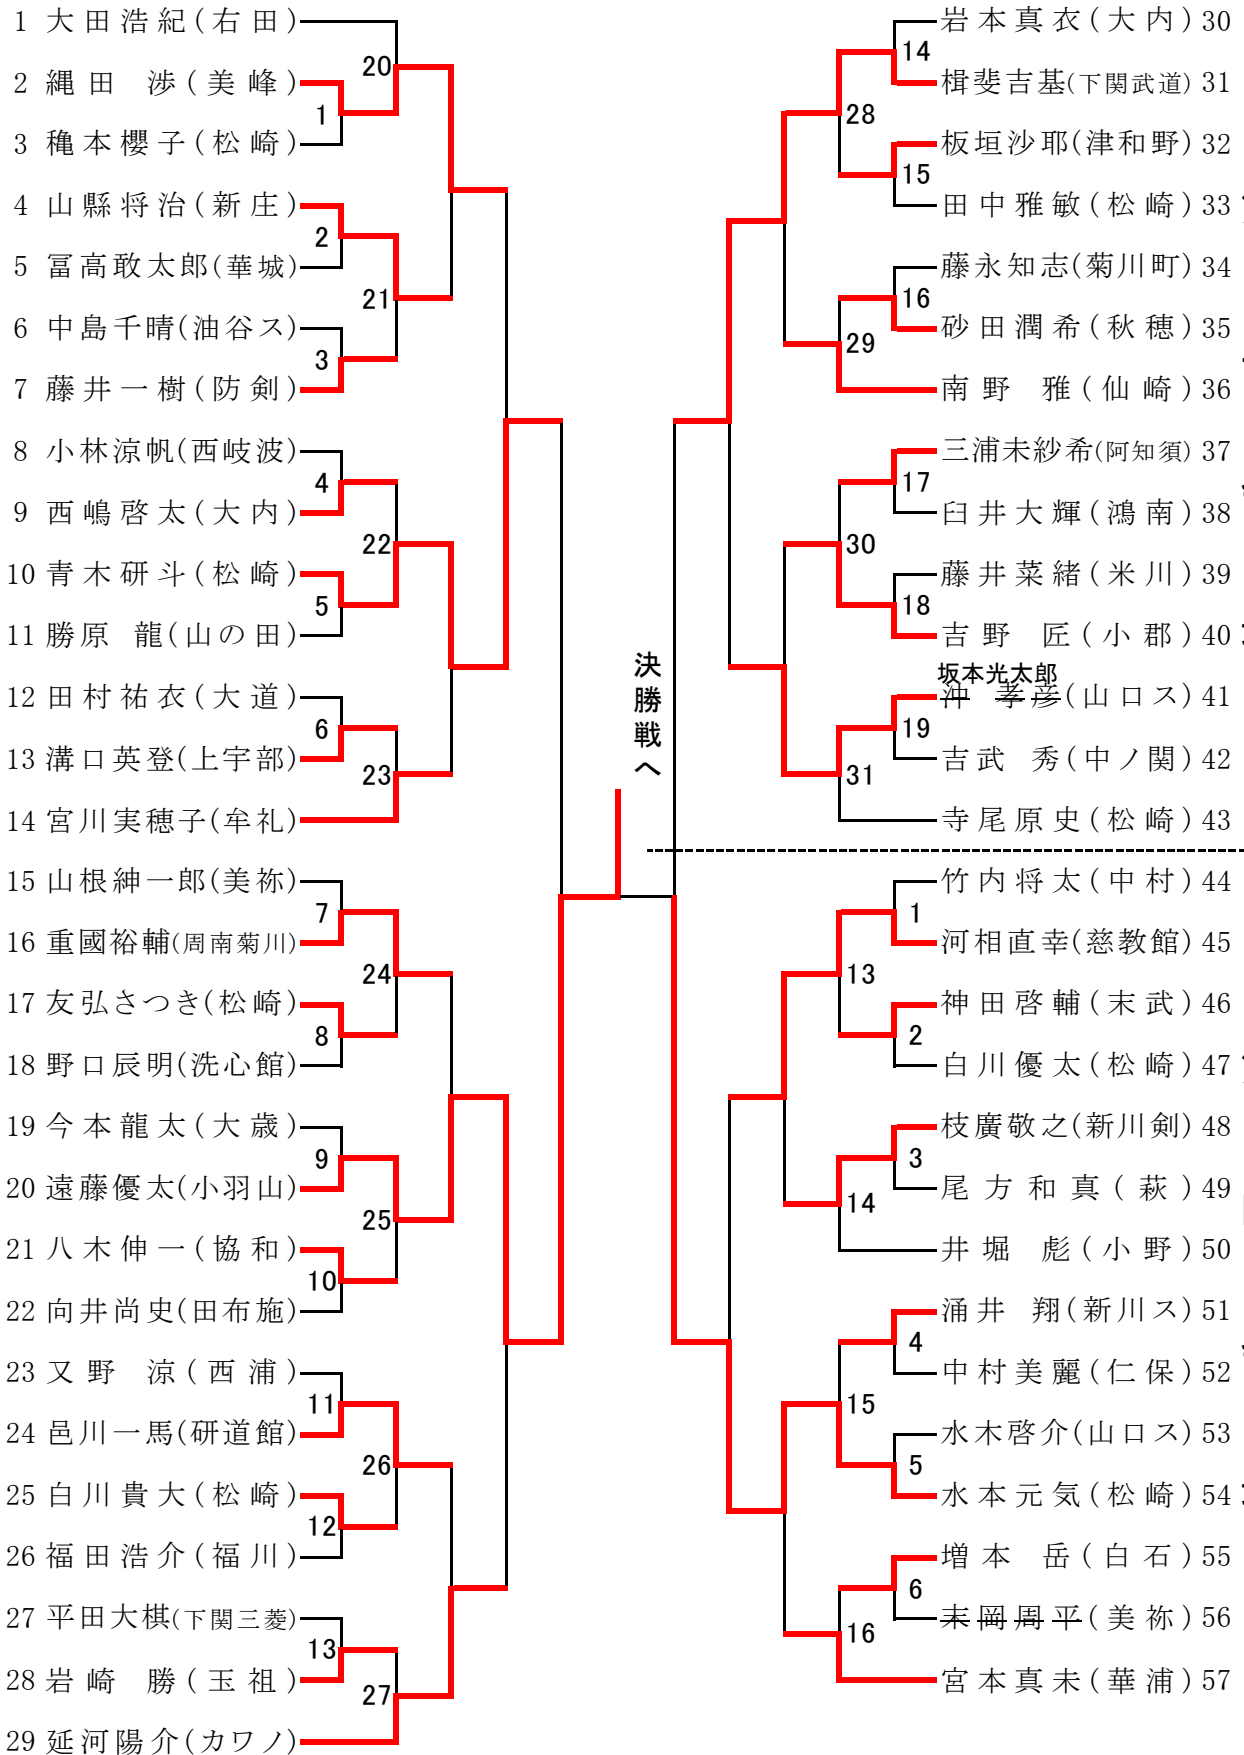

個人戦

低学年の部 (1)

決勝戦(第一会場)

坂本 將(松崎)

中村 冴理(勝山)

中村 冴理(勝山)

個人戦 低学年の部（2）

個人戦

高学年の部 (1)

決勝戦(第二会場)

遠藤優太(小羽山)

福谷直大(彦修館)

福谷直大(彦修館)

第二会場

第二会場

第四会場

個人戦 高学年の部（2）

団体戦 低学年の部

団体戦 高学年の部

第一会場

第二会場

第三会場

決勝戦は第二会場

彦修館