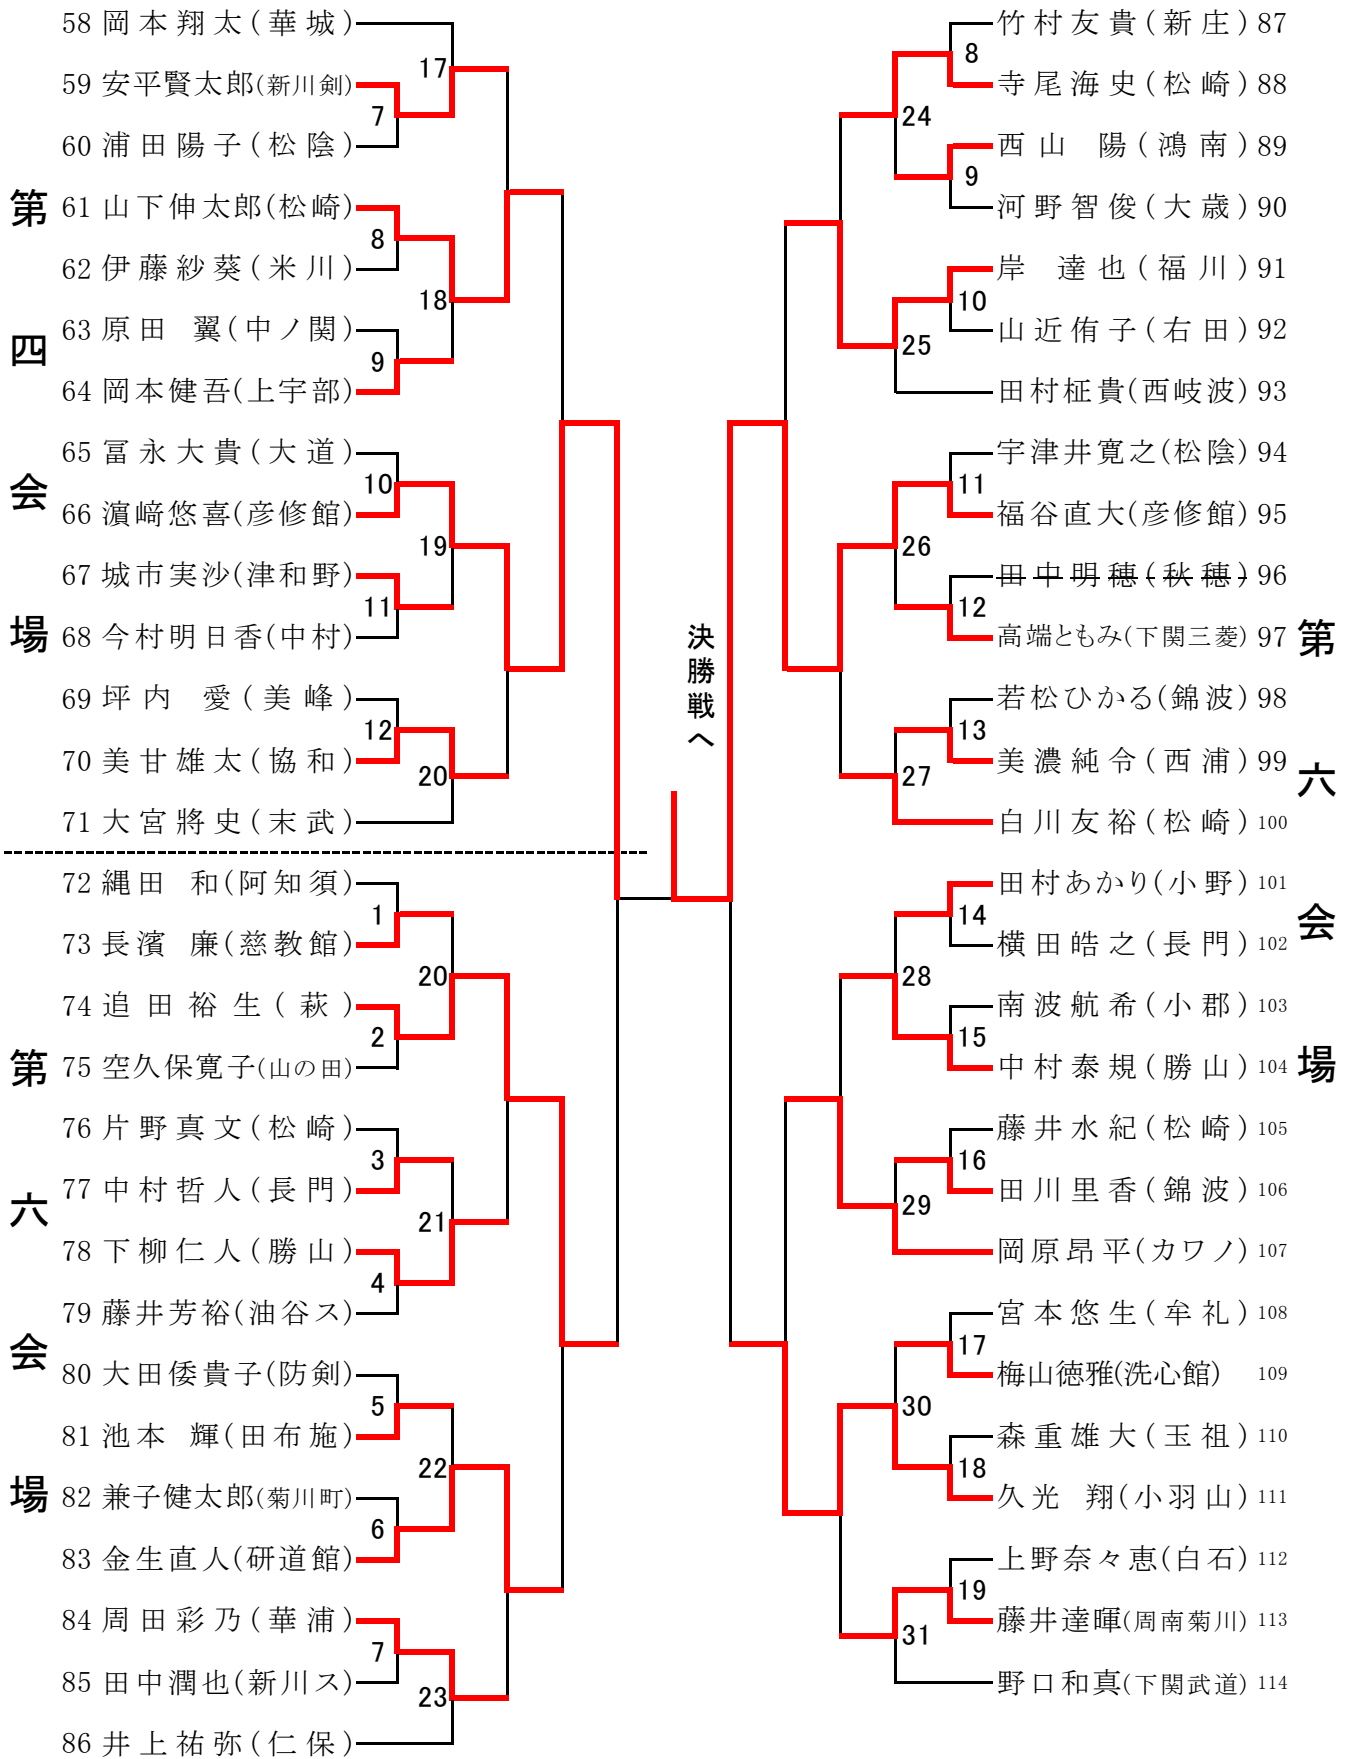

個人戦

低学年の部 (1)

決勝戦(第一会場)

坂本 將(松崎)

中村 冴理(勝山)

中村 冴理(勝山)

個人戦 低学年の部（2）

個人戦

高学年の部 (1)

決勝戦(第二会場)

遠藤優太(小羽山)

福谷直大(彦修館)

福谷直大(彦修館)

第二会場

第二会場

第四会場

個人戦 高学年の部（2）

団体戦 低学年の部

団体戦 高学年の部

第一会場

第二会場

第三会場

決勝戦は第二会場

彦修館