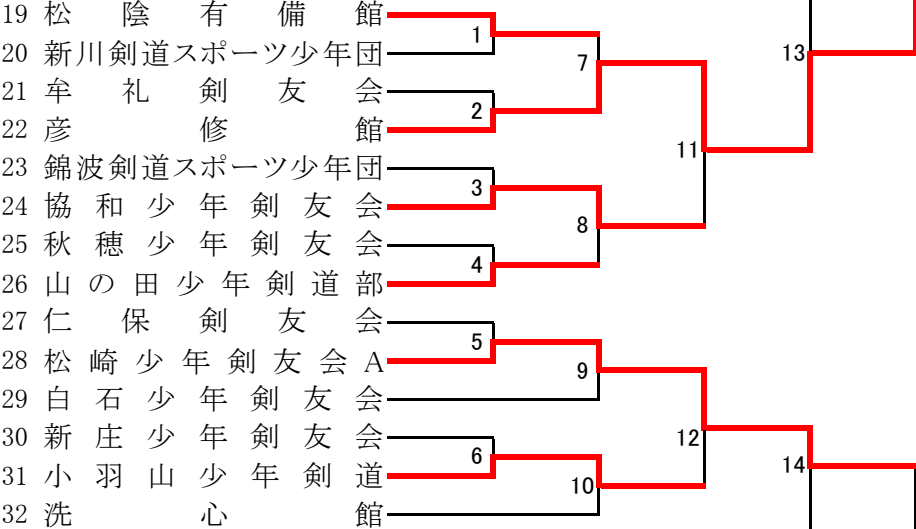

個人戦

低学年の部 (1)

決勝戦(第一会場)

坂本 將(松崎)

中村 冴理(勝山)

中村 冴理(勝山)

個人戦 低学年の部（2）

個人戦

高学年の部 (1)

決勝戦(第二会場)

遠藤優太(小羽山)

福谷直大(彦修館)

福谷直大(彦修館)

第二会場

第二会場

第四会場

個人戦 高学年の部（2）

団体戦 低学年の部

団体戦 高学年の部

第一会場

第二会場

第三会場

決勝戦は第二会場

彦修館