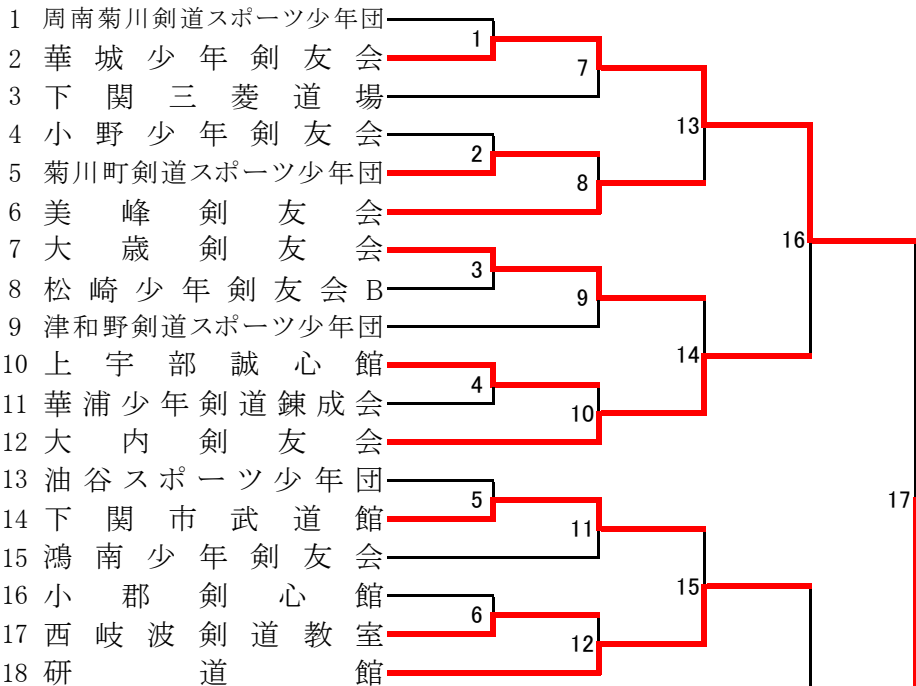

個人戦

低学年の部 (1)

決勝戦(第一会場)

坂本 將(松崎)

中村 冴理(勝山)

中村 冴理(勝山)

個人戦 低学年の部（2）

個人戦

高学年の部 (1)

決勝戦(第二会場)

遠藤優太(小羽山)

福谷直大(彦修館)

福谷直大(彦修館)

第二会場

第二会場

第四会場

個人戦 高学年の部（2）

団体戦 低学年の部

団体戦 高学年の部

第一会場

第二会場

第三会場

決勝戦は第二会場

彦修館