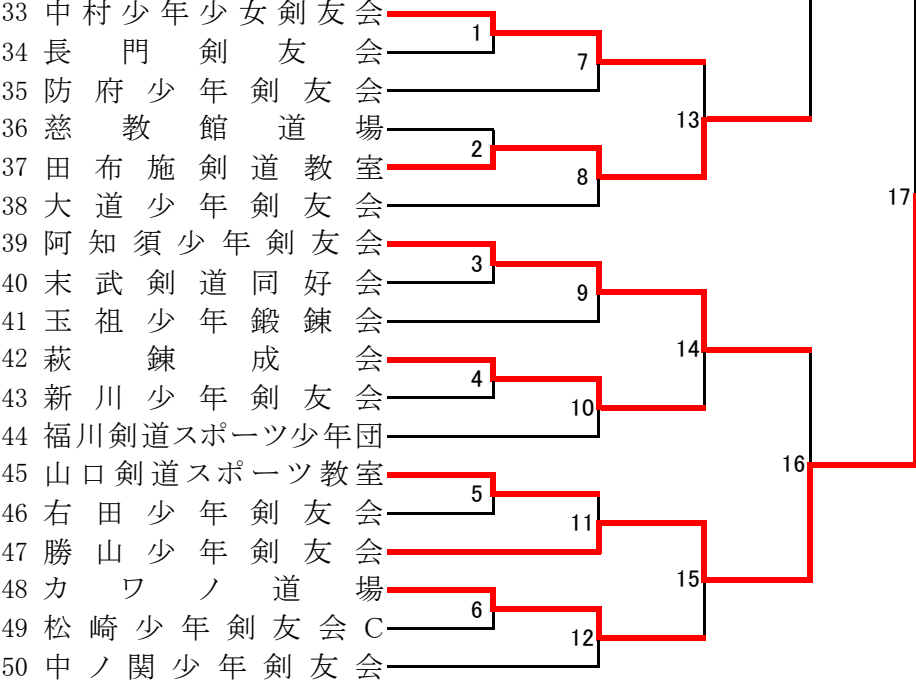

個人戦 高学年の部（2）

団体戦 低学年の部

団体戦 高学年の部

第一会場

第二会場

第三会場

決勝戦は第二会場

彦修館