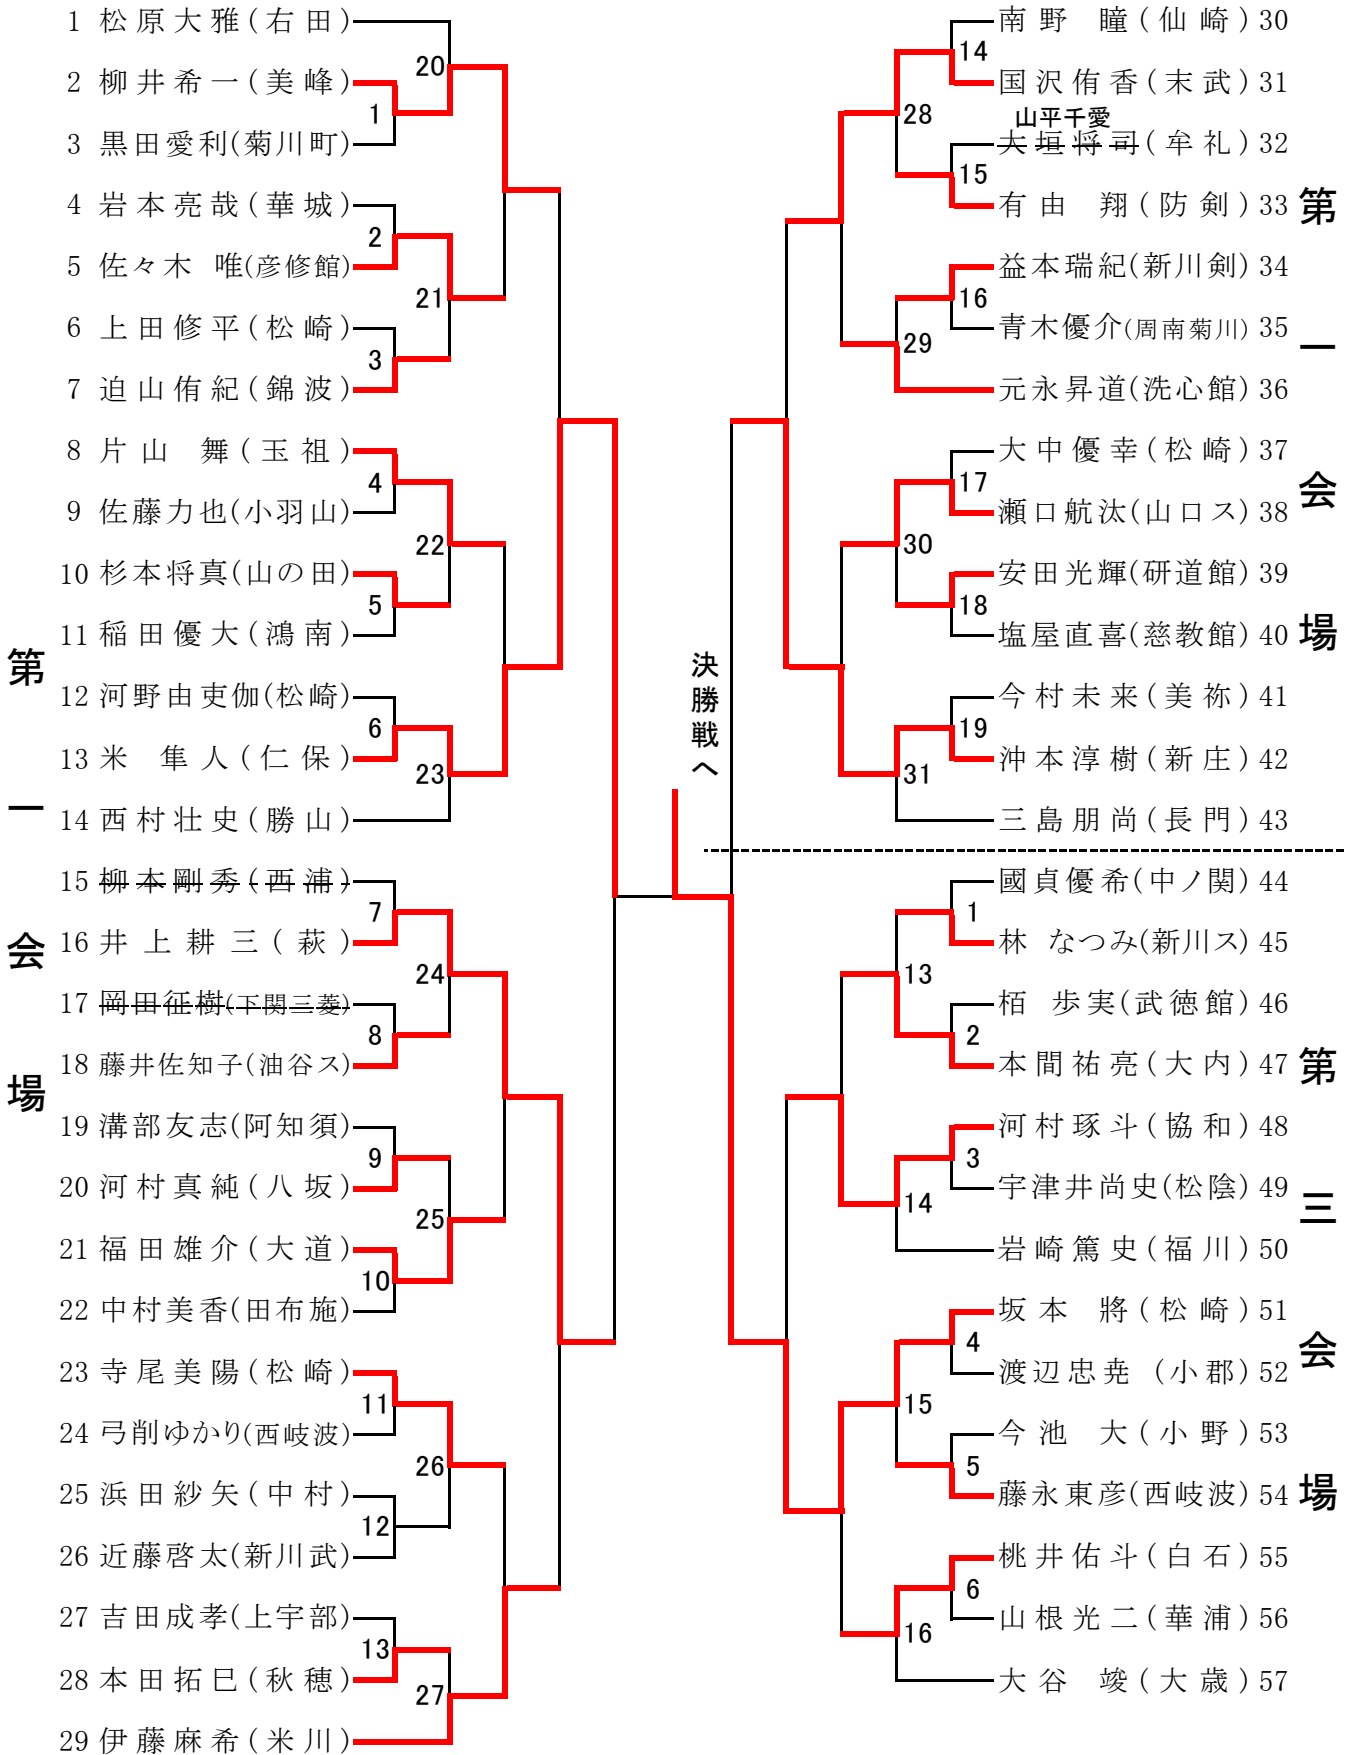

個人戦

低学年の部 (1)

決勝戦(第一会場)

坂本 將(松崎)

中村 冴理(勝山)

中村 冴理(勝山)

個人戦 低学年の部（2）

個人戦

高学年の部 (1)

決勝戦(第二会場)

遠藤優太(小羽山)

福谷直大(彦修館)

福谷直大(彦修館)

第二会場

第二会場

第四会場

個人戦 高学年の部（2）

団体戦 低学年の部

団体戦 高学年の部

第一会場

第二会場

第三会場

決勝戦は第二会場

彦修館