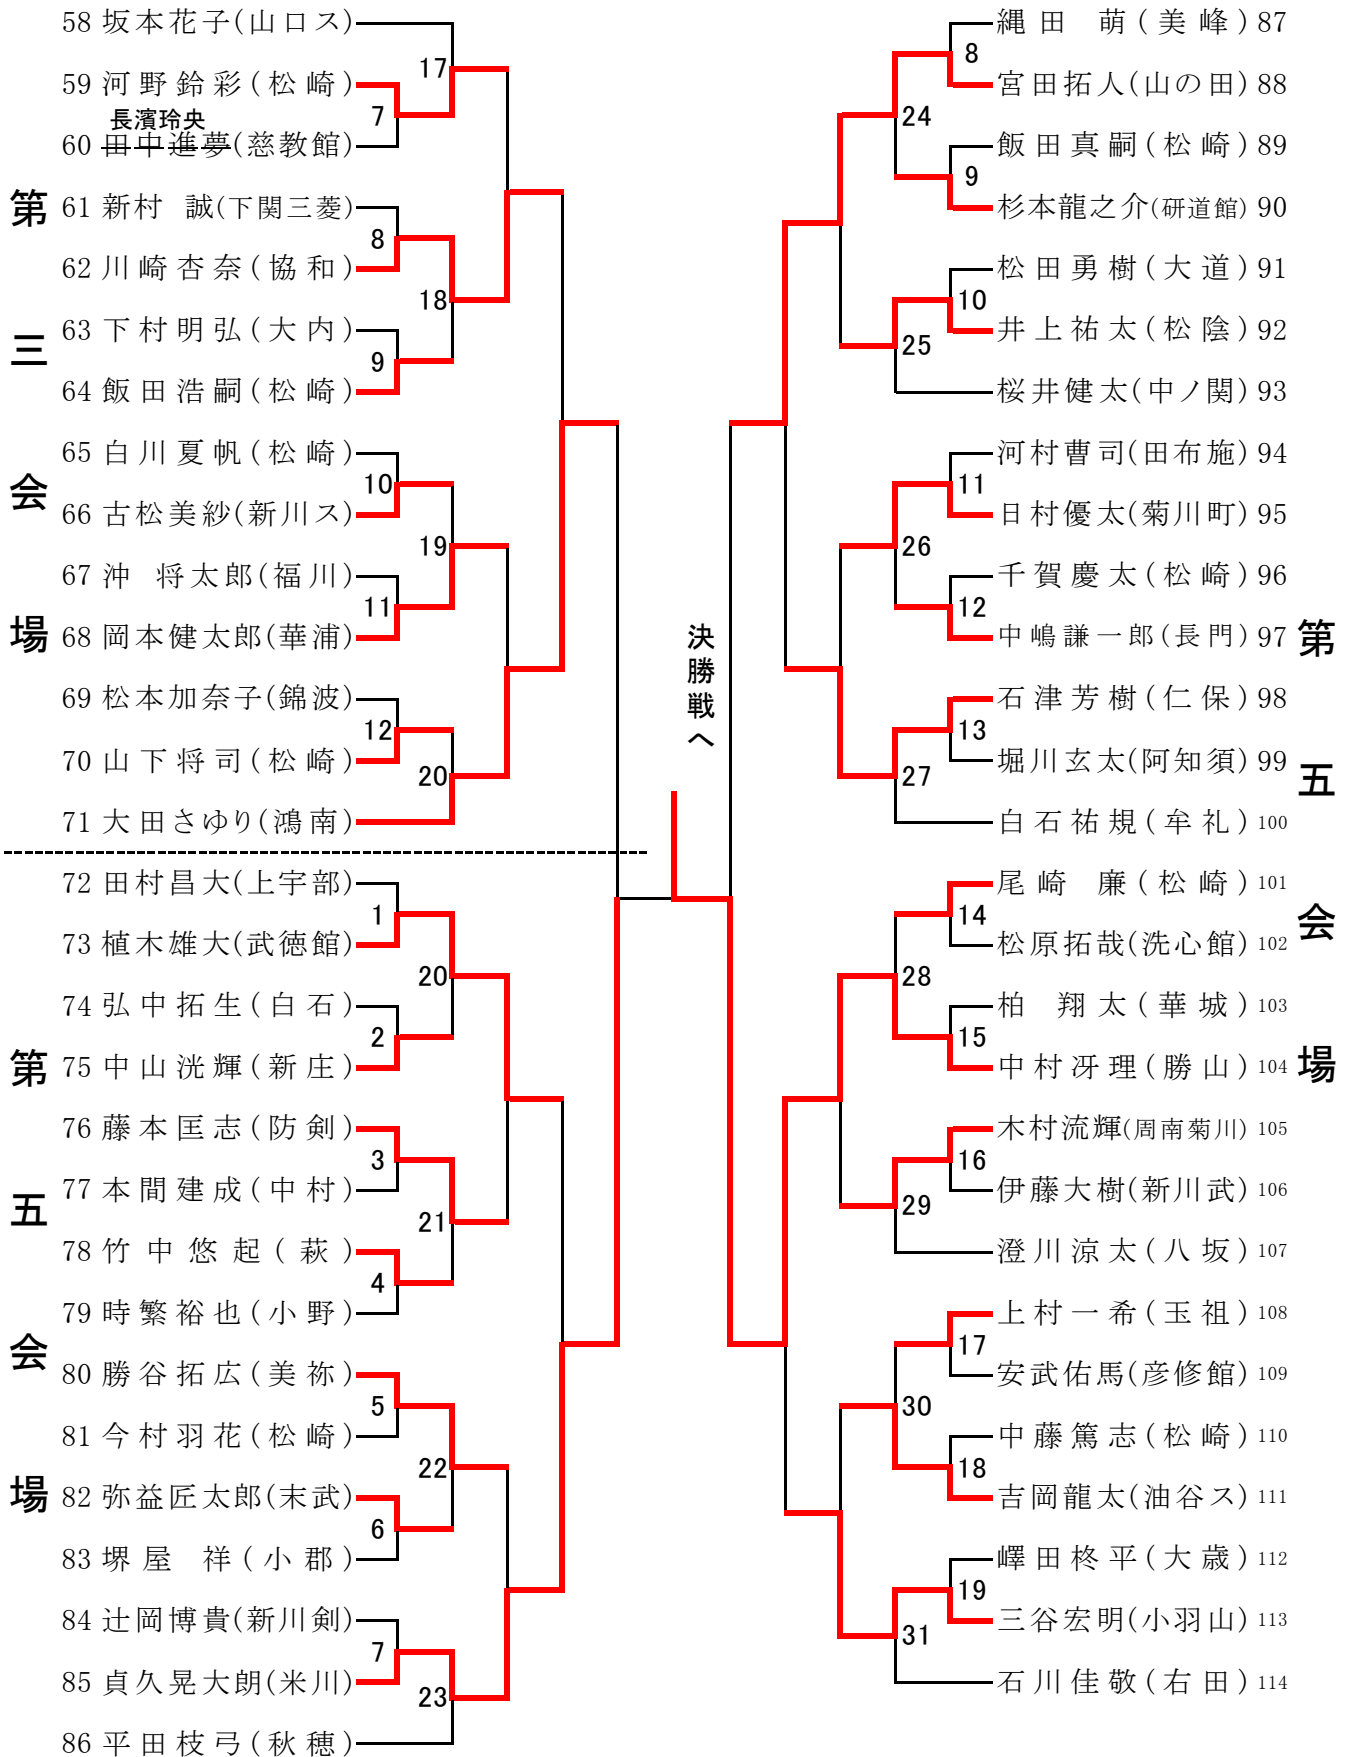

個人戦

低学年の部 (1)

決勝戦(第一会場)

坂本 將(松崎)

中村 冴理(勝山)

中村 冴理(勝山)

個人戦 低学年の部（2）

個人戦

高学年の部 (1)

決勝戦(第二会場)

遠藤優太(小羽山)

福谷直大(彦修館)

福谷直大(彦修館)

第二会場

第二会場

第四会場

個人戦 高学年の部（2）

団体戦 低学年の部

団体戦 高学年の部

第一会場

第二会場

第三会場

決勝戦は第二会場

彦修館